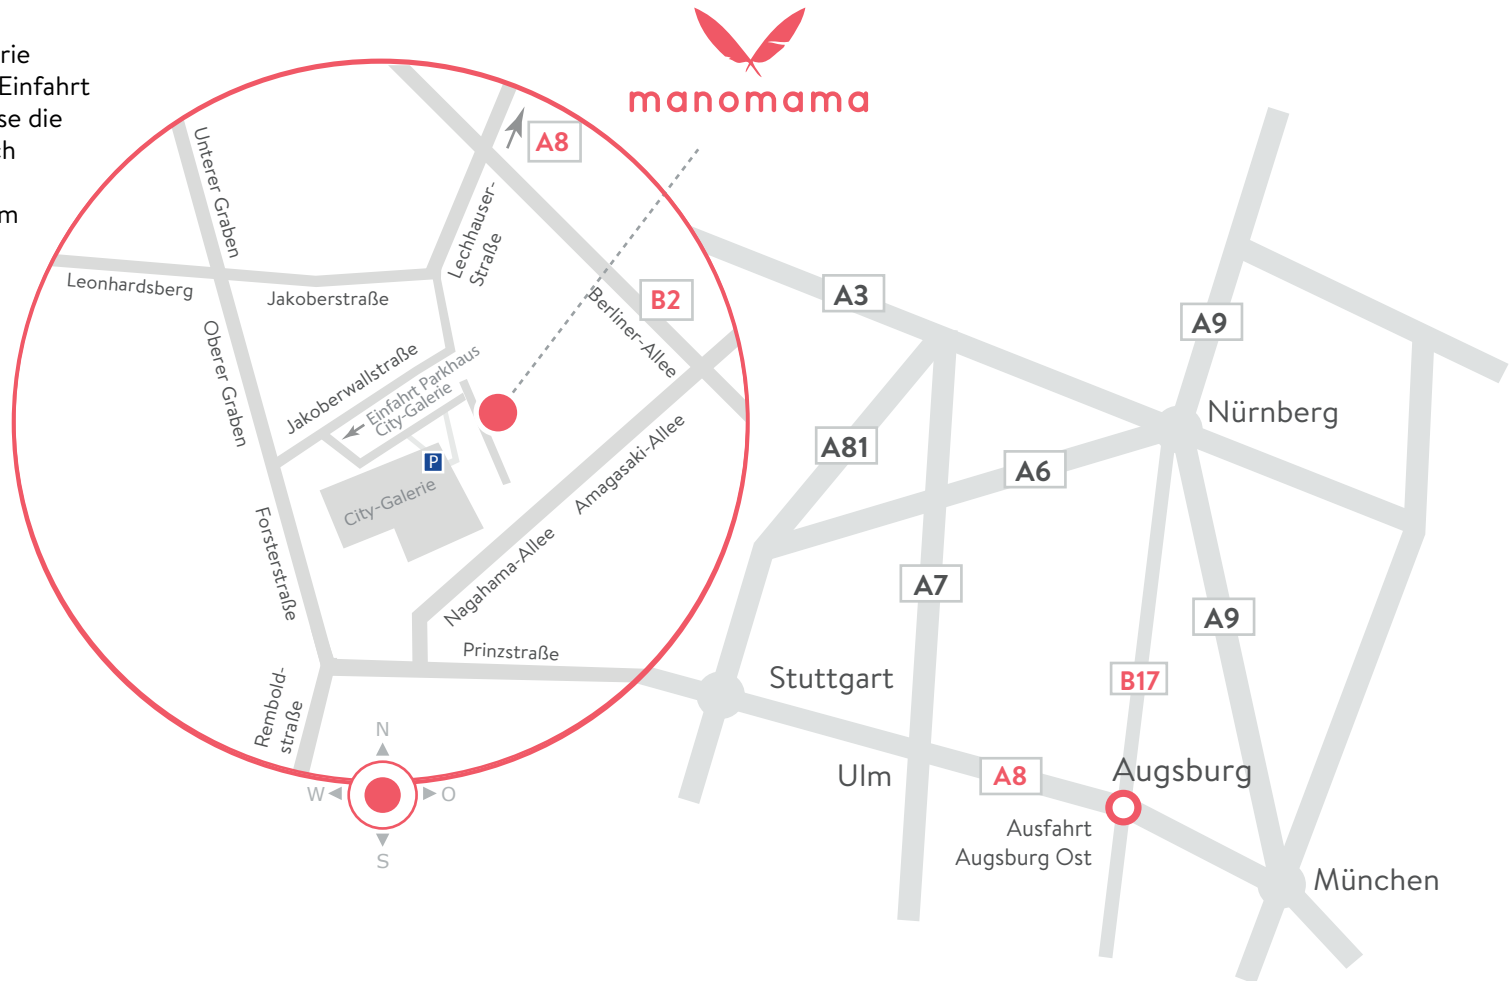

ANFAHRT ZU MANOMAMA GMBH

So kommst du am Einfachsten zu uns:
Fahre in die Parkhauseinfahrt der City Galerie
"Jakoberwallstraße". Bleibe dann, wenn die Einfahrt
zweispurig wird, auf der linken Spur und lasse die
Parkautomaten rechts von dir. Fahre einfach
geradeaus weiter auf das Gebäude zu.
(Achtung: Von rechts können Autos aus dem
Parkhaus kommen) Hier befindest du dich
nun schon auf unserem Parkplatz. Auf der
rechten Seite, wenn du vor dem Gebäude
stehst (unter der Überdachung) ist dann
der Eingang. Gehe einfach durch die
Außentüre und gleich links in die
Produktion. Von hier aus zeigt die
gerne einer unserer MitarbeiterInnen
den Weg.

Für Fußgänger ist ein Gehweg vorhanden.

Willy-Brandt-Platz 1a
D-86153 Augsburg
Deutschland

TELEFON 0049-821-567428-0
TELEFAX 0049-821-567428-29
E-MAIL service@manomama.de
INTERNET www.manomama.de